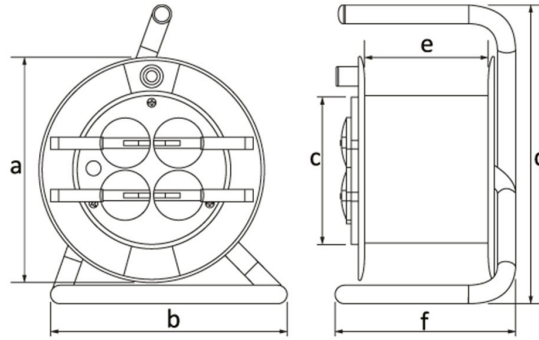

Código de producto

BM8-2305-0000**Carrete de plástico**

Categoría: Carrete de plástico

Especificaciones técnicas

CLASE IP	IP44
MATERIAL DEL CUERPO	Polipropileno (PP)
CANTIDAD POR CAJA	1
NÚMERO DE CAJAS	1
OPCIÓN DE TOMA DE CORRIENTE	Con enchufe
OPCIÓN DE CABLE	Inalámbrico
CAPACIDAD DEL CABLE	Capacidad de cable de 25 m.
TIPO DE CABLE	3 x 1,5 mm

Configuración de toma

	3 Adet Priz
Amper	1/16A
Volt	220V-250V
Kutup	2P+E
Hertz	50Hz - 60Hz

Certificados de calidad

BM8-2305-0000**Dibujo técnico**

Ölçüler / Dimensions (mm)			
a	240	e	93
b	235	f	190
c	110	g	
d	345	h	