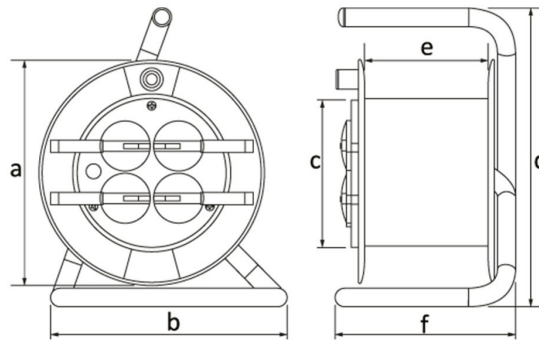

Código de producto

BM8-2102-0000**Carrete de plástico (con asas y tapa)**

Categoría: Carrete de plástico

**Especificaciones técnicas**

CLASE IP	IP44
MATERIAL DEL CUERPO	Polipropileno (PP)
CANTIDAD POR CAJA	1
NÚMERO DE CAJAS	1
OPCIÓN DE TOMA DE CORRIENTE	Sin enchufe
OPCIÓN DE CABLE	Inalámbrico
CAPACIDAD DEL CABLE	Capacidad de cable de 25 m.
TIPO DE CABLE	3 x 1,5 mm

Certificados de calidad

BM8-2102-0000**Dibujo técnico**

Ölçüler / Dimensions (mm)			
a	240	e	93
b	235	f	190
c	110	g	
d	345	h	