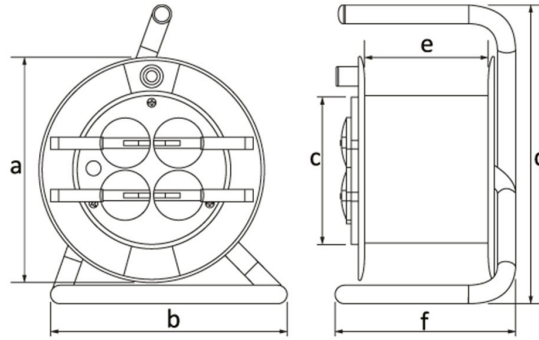

Código de producto

BM7K1103-0000**Carrete de plástico**

Categoría: Carrete de plástico

**Especificaciones técnicas**

CLASE IP	IP44
MATERIAL DEL CUERPO	Polipropileno (PP)
CANTIDAD POR CAJA	1
NÚMERO DE CAJAS	1
OPCIÓN DE TOMA DE CORRIENTE	Con enchufe
OPCIÓN DE CABLE	1,5 m. Con cable
CAPACIDAD DEL CABLE	Capacidad de 15 m de cable
TIPO DE CABLE	3 x 1,5 mm

Configuración de toma

	4 Adet Priz
Amper	1/16A
Volt	220V-250V
Kutup	2P+E
Hertz	50Hz - 60Hz

Certificados de calidad

BM7K1103-0000**Dibujo técnico**

Ölçüler / Dimensions (mm)			
a	184	e	100
b	193	f	145
c	120	g	
d	260	h	