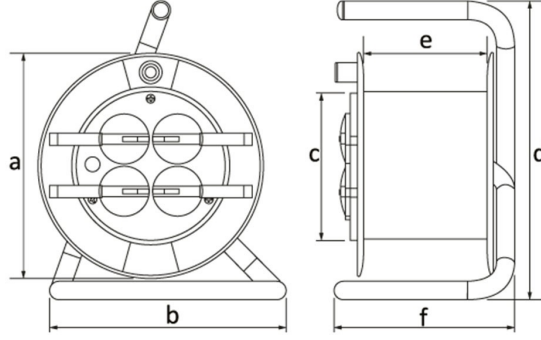

Ürün Kodu

BM7-1102-0000**Plastik Makara (Kulaklı Kapaklı)**

Kategori: Plastik Makara

**Teknik Özellikler**

IP SINIFI	IP44
GÖVDE MALZEMESİ	Polipropilen (PP)
KUTU ADET	1
KOLI ADET	1
PRIZ SEÇENEĞİ	Prizsiz
KABLO SEÇENEĞİ	Kablosuz
KABLO KAPASİTESİ	15m. Kablo Kapasiteli
KABLO CINSİ	3x1,5mm

Kalite Belgeleri

BM7-1102-0000**Teknik Çizim**

Ölçüler / Dimensions (mm)			
a	184	e	100
b	193	f	145
c	120	g	
d	260	h	