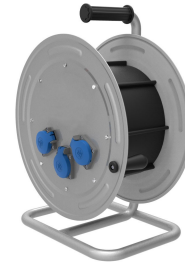

Código de producto

BM4-5303-0000**Carrete metálico**

Categoría: Carrete metálico

**Especificaciones técnicas**

CLASE IP	IP44
MATERIAL DEL CUERPO	Chapa DKP de 1 mm
CANTIDAD POR CAJA	1
NÚMERO DE CAJAS	1
OPCIÓN DE TOMA DE CORRIENTE	Con enchufe
OPCIÓN DE CABLE	Inalámbrico
CAPACIDAD DEL CABLE	40m. Kablo Kapasiteli
TIPO DE CABLE	5 x 2,5 mm

Configuración de toma

	3 Adet Priz
Amper	1/16A
Volt	220V-250V
Kutup	2P+E
Hertz	50Hz - 60Hz

Certificados de calidad

BM4-5303-0000

Dibujo técnico