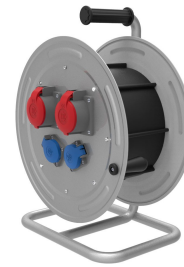

Código de producto

BM4-5203-2060**Carrete metálico**

Categoría: Carrete metálico

**Especificaciones técnicas**

CLASE IP	IP44
MATERIAL DEL CUERPO	Chapa DKP de 1 mm
CANTIDAD POR CAJA	1
NÚMERO DE CAJAS	1
OPCIÓN DE TOMA DE CORRIENTE	Con enchufe
OPCIÓN DE CABLE	Inalámbrico
CAPACIDAD DEL CABLE	40m. Kablo Kapasiteli
TIPO DE CABLE	5 x 2,5 mm

Configuración de toma

	2 Adet Priz	2 Adet Priz
Amper	1/16A	3/25A
Volt	220V-250V	380V-450V
Kutup	2P+E	3P+E
Hertz	50Hz - 60Hz	50Hz - 60Hz

Certificados de calidad

BM4-5203-2060

Dibujo técnico