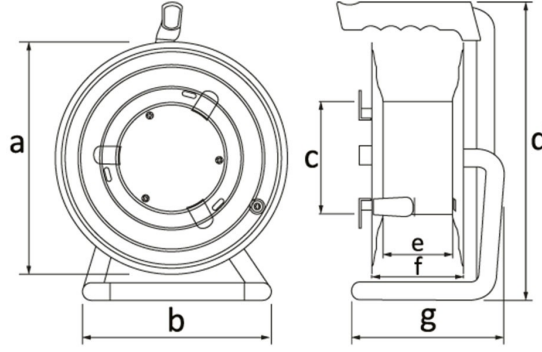

Ürün Kodu

BM2K3103-0022**Metal Makara**

Kategori: Metal Makara

Teknik Özellikler

IP SINIFI	IP44
GÖVDE MALZEMES	0,8mm DKP Sac
KUTU ADET	1
KOL ADET	1
PR Z SEÇENE	Prizli
KABLO SEÇENE	25m. Kablolu
KABLO C NS	3x2,5mm

Priz Konfigürasyonu

	4 Adet Priz
Amper	1/16A
Volt	220V-250V
Kutup	2P+E
Hertz	50Hz - 60Hz

Kalite Belgeleri

BM2K3103-0022**Teknik Çizim**

Ölçüler / Dimensions (mm)			
a	290	e	75
b	270	f	110
c	130	g	175
d	380	h	