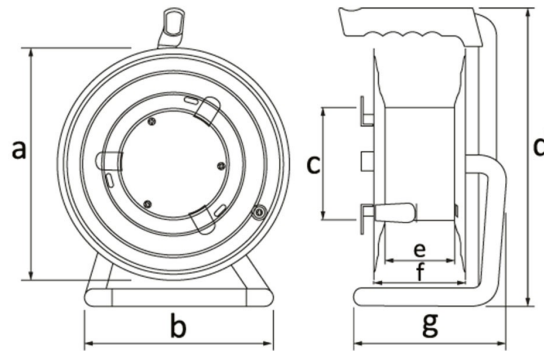

Código de producto

**BM2K3103-0000****Carrete metálico**

Categoría: Carrete metálico

**Especificaciones técnicas**

CLASE IP	IP44
MATERIAL DEL CUERPO	Chapa DKP de 0,8 mm
CANTIDAD POR CAJA	1
NÚMERO DE CAJAS	1
OPCIÓN DE TOMA DE CORRIENTE	Con enchufe
OPCIÓN DE CABLE	50 m. Con cable
TIPO DE CABLE	3 x 1,5 mm

**Configuración de toma**

	4 Adet Priz
Amper	1/16A
Volt	220V-250V
Kutup	2P+E
Hertz	50Hz - 60Hz

**Certificados de calidad**

**BM2K3103-0000****Dibujo técnico**

Ölçüler / Dimensions (mm)			
a	290	e	75
b	270	f	110
c	130	g	175
d	380	h	