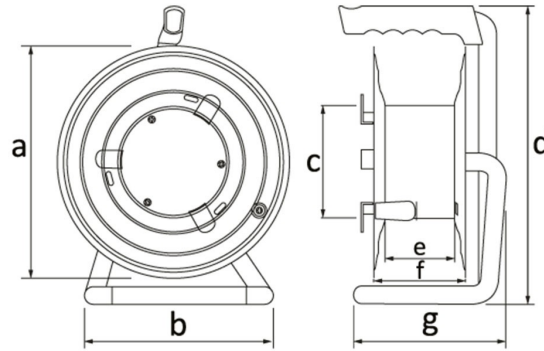

Código de producto

BM2-3103-0000**Carrete metálico**

Categoría: Carrete metálico

**Especificaciones técnicas**

CLASE IP	IP44
MATERIAL DEL CUERPO	Chapa DKP de 0,8 mm
CANTIDAD POR CAJA	1
NÚMERO DE CAJAS	1
OPCIÓN DE TOMA DE CORRIENTE	Con enchufe
OPCIÓN DE CABLE	Inalámbrico
CAPACIDAD DEL CABLE	Capacidad de 50 m de cable
TIPO DE CABLE	3 x 1,5 mm

Configuración de toma

	4 Adet Priz
Amper	1/16A
Volt	220V-250V
Kutup	2P+E
Hertz	50Hz - 60Hz

Certificados de calidad

BM2-3103-0000**Dibujo técnico**

Ölçüler / Dimensions (mm)			
a	290	e	75
b	270	f	110
c	130	g	175
d	380	h	