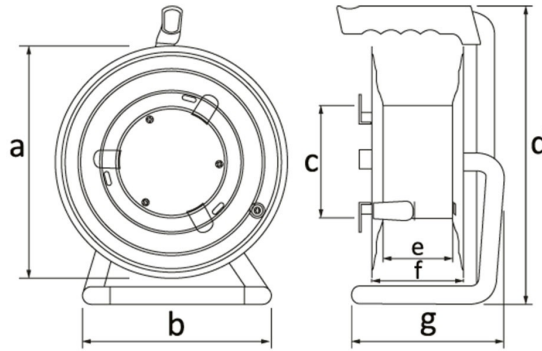

Código de producto

BM1K2103-0000**Carrete metálico**

Categoría: Carrete metálico

**Especificaciones técnicas**

CLASE IP	IP44
MATERIAL DEL CUERPO	Chapa DKP de 0,7 mm
CANTIDAD POR CAJA	1
NÚMERO DE CAJAS	1
OPCIÓN DE TOMA DE CORRIENTE	Con enchufe
OPCIÓN DE CABLE	25 m. Con cable
CAPACIDAD DEL CABLE	Capacidad de cable de 25 m.
TIPO DE CABLE	3 x 1,5 mm

Configuración de toma

	4 Adet Priz
Amper	1/16A
Volt	220V-250V
Kutup	2P+E
Hertz	50Hz - 60Hz

Certificados de calidad

BM1K2103-0000**Dibujo técnico**

Ölçüler / Dimensions (mm)			
a	260	e	73
b	235	f	102
c	128	g	175
d	345	h	