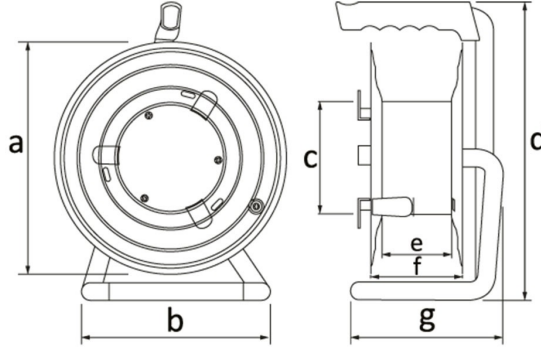

Ürün Kodu

**BM1K2103-0000****Metal Makara**

Kategori: Metal Makara

**Teknik Özellikler**

IP SINIFI	IP44
GÖVDE MALZEMESİ	0,7mm DKP Sac
KUTU ADET	1
KOLI ADET	1
PRIZ SEÇENEĞİ	Prizli
KABLO SEÇENEĞİ	25m. Kablolu
KABLO KAPASİTESİ	25m. Kablo Kapasiteli
KABLO CINSİ	3x1,5mm

**Priz Konfigürasyonu**

	<b>4 Adet Priz</b>
Amper	1/16A
Volt	220V-250V
Kutup	2P+E
Hertz	50Hz - 60Hz

**Kalite Belgeleri**

**BM1K2103-0000****Teknik Çizim**

Ölçüler / Dimensions (mm)			
a	260	e	73
b	235	f	102
c	128	g	175
d	345	h	