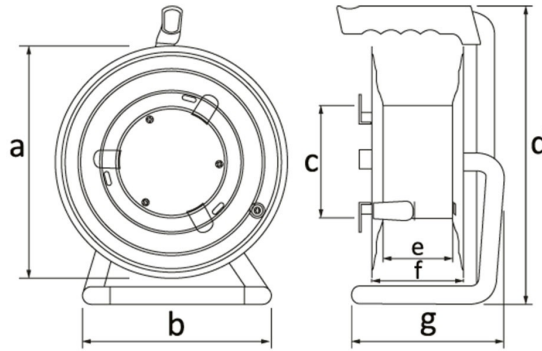

Código de producto

BM1-2103-0000**Carrete metálico**

Categoría: Carrete metálico

**Especificaciones técnicas**

CLASE IP	IP44
MATERIAL DEL CUERPO	Chapa DKP de 0,7 mm
CANTIDAD POR CAJA	1
NÚMERO DE CAJAS	1
OPCIÓN DE TOMA DE CORRIENTE	Con enchufe
OPCIÓN DE CABLE	Inalámbrico
CAPACIDAD DEL CABLE	Capacidad de cable de 25 m.
TIPO DE CABLE	3 x 1,5 mm

Configuración de toma

	4 Adet Priz
Amper	1/16A
Volt	220V-250V
Kutup	2P+E
Hertz	50Hz - 60Hz

Certificados de calidad

BM1-2103-0000**Dibujo técnico**

Ölçüler / Dimensions (mm)			
a	260	e	73
b	235	f	102
c	128	g	175
d	345	h	