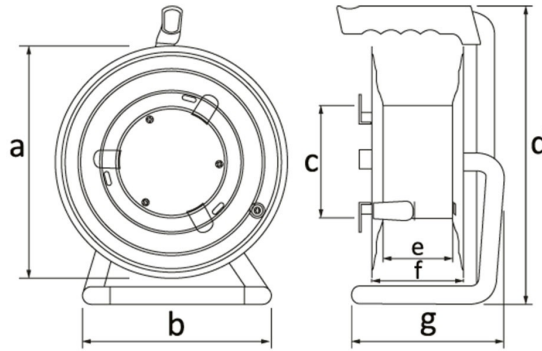

Código de producto

**BM1-2102-0000****Carrete metálico (con tapas y asas)**

Categoría: Carrete metálico

**Especificaciones técnicas**

CLASE IP	IP20
MATERIAL DEL CUERPO	Chapa DKP de 0,7 mm
CANTIDAD POR CAJA	1
NÚMERO DE CAJAS	1
OPCIÓN DE TOMA DE CORRIENTE	Sin enchufe
OPCIÓN DE CABLE	Inalámbrico
CAPACIDAD DEL CABLE	Capacidad de cable de 25 m.
TIPO DE CABLE	3 x 1,5 mm

**Certificados de calidad**

**BM1-2102-0000****Dibujo técnico**

Ölçüler / Dimensions (mm)			
a	260	e	73
b	235	f	102
c	128	g	175
d	345	h	