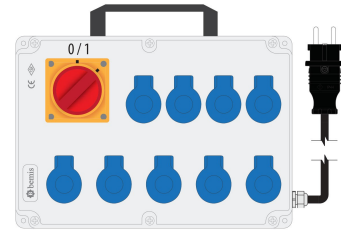

Código de producto

BKP98290-0008**Powerbox**

Categoría: Powerbox

Especificaciones técnicas

CLASE IP	IP44
CANTIDAD POR CAJA	1
MATERIA PRIMA	ABS
OPCIÓN DE RECIBO	1x16 A. 220 V. Con enchufe
DIMENSIONES	210x300x90

Configuración de toma

	9 Adet Priz
Amper	1/16A
Volt	220V-250V
Kutup	2P+E
Hertz	50Hz - 60Hz

Certificados de calidad