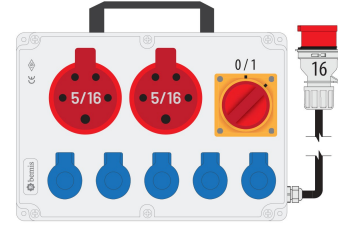

Código de producto

BKP78226-5008**Powerbox**

Categoría: Powerbox

**Especificaciones técnicas**

CLASE IP	IP44
CANTIDAD POR CAJA	1
MATERIA PRIMA	ABS
OPCIÓN DE RECIBO	5 x 16 A. 380 V. Con enchufe
OPCIÓN DE CABLE	1,5 m. Con cable
DIMENSIONES	210x300x90

Configuración de toma

	5 Adet Priz	2 Adet Priz
Amper	1/16A	5/16A
Volt	220V-250V	380V-450V
Kutup	2P+E	3P+E+N
Hertz	50Hz - 60Hz	50Hz - 60Hz

Certificados de calidad