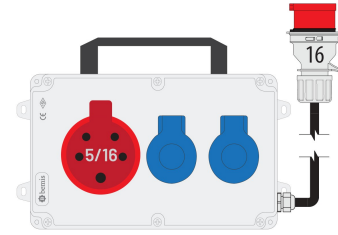

Código de producto

BKP77216-2007**Powerbox**

Categoría: Powerbox

Especificaciones técnicas

CLASE IP	IP44
CANTIDAD POR CAJA	1
MATERIA PRIMA	ABS
OPCIÓN DE RECIBO	5 x 16 A. 380 V. Con enchufe
OPCIÓN DE CABLE	1,5 m. Con cable
DIMENSIONES	120x255x80

Configuración de toma

	2 Adet Priz	1 Adet Priz
Amper	1/16A	5/16A
Volt	220V-250V	380V-450V
Kutup	2P+E	3P+E+N
Hertz	50Hz - 60Hz	50Hz - 60Hz

Certificados de calidad