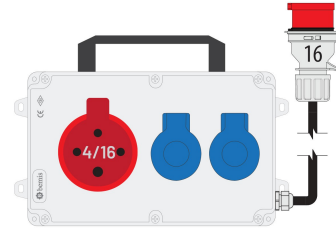

Código de producto

**BKP77215-2007****Powerbox**

Categoría: Powerbox

## Especificaciones técnicas

CLASE IP	IP44
CANTIDAD POR CAJA	1
OPCIÓN DE RECIBO	4x16 A. 380 V. Con enchufe
OPCIÓN DE CABLE	1,5 m. Con cable
DIMENSIONES	120x255x80

## Configuración de toma

	2 Adet Priz	1 Adet Priz
Amper	1/16A	4/16A
Volt	220V-250V	380V-450V
Kutup	2P+E	3P+E
Hertz	50Hz - 60Hz	50Hz - 60Hz