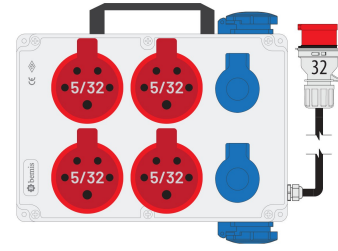

Código de producto

**BKP38249-4007****Powerbox**

Categoría: Powerbox

**Especificaciones técnicas**

CLASE IP	IP44
CANTIDAD POR CAJA	1
MATERIA PRIMA	ABS
OPCIÓN DE RECIBO	5x32 A. 380 V. Con enchufe
OPCIÓN DE CABLE	1,5 m. Con cable
DIMENSIONES	210x300x90

**Configuración de toma**

	4 Adet Priz	4 Adet Priz
Amper	1/16A	5/32A
Volt	220V-250V	380V-450V
Kutup	2P+E	3P+E+N
Hertz	50Hz - 60Hz	50Hz - 60Hz

**Certificados de calidad**