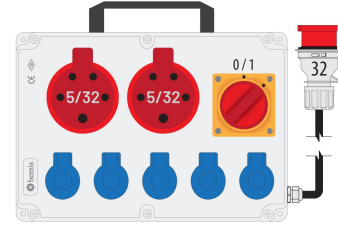

Código de producto

BKP38229-5008**Powerbox**

Categoría: Powerbox

**Especificaciones técnicas**

CLASE IP	IP44
CANTIDAD POR CAJA	1
MATERIA PRIMA	ABS
OPCIÓN DE RECIBO	5x32 A. 380 V. Con enchufe
OPCIÓN DE CABLE	1,5 m. Con cable
DIMENSIONES	210x300x90

Configuración de toma

	5 Adet Priz	2 Adet Priz
Amper	1/16A	5/32A
Volt	220V-250V	380V-450V
Kutup	2P+E	3P+E+N
Hertz	50Hz - 60Hz	50Hz - 60Hz

Certificados de calidad