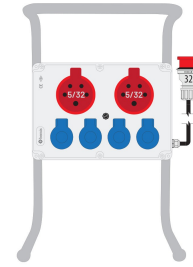

Código de producto

BKP38229-4011**Powerbox**

Categoría: Powerbox

**Especificaciones técnicas**

CLASE IP	IP44
CANTIDAD POR CAJA	1
MATERIA PRIMA	ABS
OPCIÓN DE RECIBO	5x32 A. 380 V. Con enchufe
OPCIÓN DE CABLE	1,5 m. Con cable
DIMENSIONES	210x300x90

Configuración de toma

	4 Adet Priz	2 Adet Priz
Amper	1/16A	5/32A
Volt	220V-250V	380V-450V
Kutup	2P+E	3P+E+N
Hertz	50Hz - 60Hz	50Hz - 60Hz

Certificados de calidad