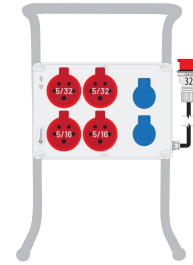

Código de producto

BKP38229-26212**Powerbox**

Categoría: Powerbox

Especificaciones técnicas

CLASE IP	IP44
CANTIDAD POR CAJA	1
MATERIA PRIMA	ABS
OPCIÓN DE RECIBO	5x32 A. 380 V. Con enchufe
OPCIÓN DE CABLE	1,5 m. Con cable
DIMENSIONES	210x300x90

Configuración de toma

	2 Adet Priz	2 Adet Priz	2 Adet Priz
Amper	1/16A	5/16A	5/32A
Volt	220V-250V	380V-450V	380V-450V
Kutup	2P+E	3P+E+N	3P+E+N
Hertz	50Hz - 60Hz	50Hz - 60Hz	50Hz - 60Hz

Certificados de calidad