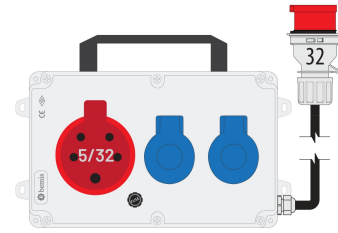

## Especificaciones técnicas

CLASE IP	IP44
CANTIDAD POR CAJA	1
MATERIA PRIMA	ABS
OPCIÓN DE RECIBO	5x32 A. 380 V. Con enchufe
OPCIÓN DE CABLE	1,5 m. Con cable
DIMENSIONES	120x255x80

## Configuración de toma

	2 Adet Priz	1 Adet Priz
Amper	1/16A	5/32A
Volt	220V-250V	380V-450V
Kutup	2P+E	3P+E+N
Hertz	50Hz - 60Hz	50Hz - 60Hz