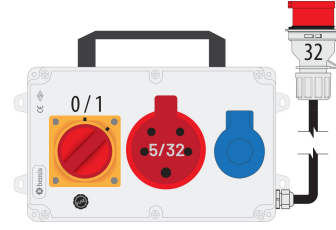

Código de producto

BKP37219-1004**Powerbox**

Categoría: Powerbox

Especificaciones técnicas

CLASE IP	IP44
CANTIDAD POR CAJA	1
MATERIA PRIMA	ABS
OPCIÓN DE RECIBO	5x32 A. 380 V. Con enchufe
OPCIÓN DE CABLE	1,5 m. Con cable
DIMENSIONES	120x255x80

Configuración de toma

	1 Adet Priz	1 Adet Priz
Amper	1/16A	5/32A
Volt	220V-250V	380V-450V
Kutup	2P+E	3P+E+N
Hertz	50Hz - 60Hz	50Hz - 60Hz

Certificados de calidad