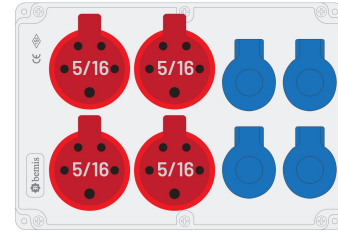

Código de producto

BKP-8246-4000**Powerbox**

Categoría: Powerbox

**Especificaciones técnicas**

CLASE IP	IP44
CANTIDAD POR CAJA	1
MATERIA PRIMA	ABS
DIMENSIONES	210x300x90

Configuración de toma

	4 Adet Priz	4 Adet Priz
Amper	1/16A	5/16A
Volt	220V-250V	380V-450V
Kutup	2P+E	3P+E+N
Hertz	50Hz - 60Hz	50Hz - 60Hz