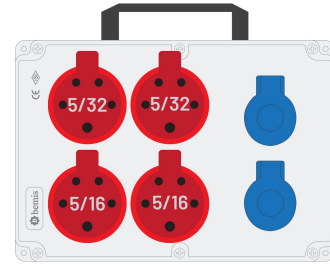

Código de producto

BKP-8229-2697**Powerbox**

Categoría: Powerbox

**Especificaciones técnicas**

CLASE IP	IP44
CANTIDAD POR CAJA	1
MATERIA PRIMA	ABS
DIMENSIONES	210x300x90

Configuración de toma

	2 Adet Priz	2 Adet Priz	2 Adet Priz
Amper	1/16A	5/16A	5/32A
Volt	220V-250V	380V-450V	380V-450V
Kutup	2P+E	3P+E+N	3P+E+N
Hertz	50Hz - 60Hz	50Hz - 60Hz	50Hz - 60Hz