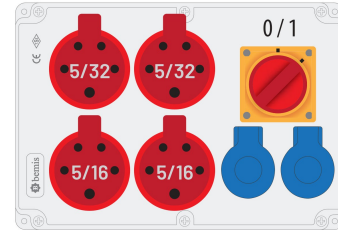

Código de producto

BKP-8229-2621**Powerbox**

Categoría: Powerbox

**Especificaciones técnicas**

CLASE IP	IP44
CANTIDAD POR CAJA	1
MATERIA PRIMA	ABS
DIMENSIONES	210x300x90

Configuración de toma

	2 Adet Priz	2 Adet Priz	2 Adet Priz
Amper	1/16A	5/16A	5/32A
Volt	220V-250V	380V-450V	380V-450V
Kutup	2P+E	3P+E+N	3P+E+N
Hertz	50Hz - 60Hz	50Hz - 60Hz	50Hz - 60Hz