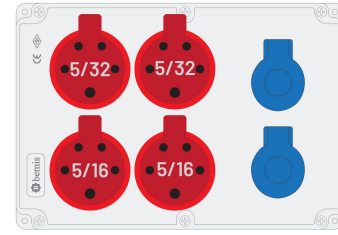

Código de producto

BKP-8229-2620**Powerbox**

Categoría: Powerbox

**Especificaciones técnicas**

CLASE IP	IP44
CANTIDAD POR CAJA	1
MATERIA PRIMA	ABS
DIMENSIONES	210x300x90

Configuración de toma

	2 Adet Priz	2 Adet Priz	2 Adet Priz
Amper	1/16A	5/16A	5/32A
Volt	220V-250V	380V-450V	380V-450V
Kutup	2P+E	3P+E+N	3P+E+N
Hertz	50Hz - 60Hz	50Hz - 60Hz	50Hz - 60Hz