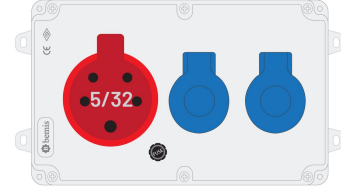

Código de producto

BKP-7219-2009**Powerbox**

Categoría: Powerbox

**Especificaciones técnicas**

CLASE IP	IP44
CANTIDAD POR CAJA	1
MATERIA PRIMA	ABS
DIMENSIONES	120x255x80

Configuración de toma

	2 Adet Priz	1 Adet Priz
Amper	1/16A	5/32A
Volt	220V-250V	380V-450V
Kutup	2P+E	3P+E+N
Hertz	50Hz - 60Hz	50Hz - 60Hz