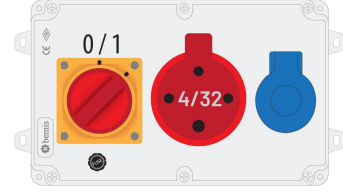

Código de producto

BKP-7218-1002**Powerbox**

Categoría: Powerbox

**Especificaciones técnicas**

CLASE IP	IP44
CANTIDAD POR CAJA	1
MATERIA PRIMA	ABS
DIMENSIONES	120x255x80

Configuración de toma

	1 Adet Priz	1 Adet Priz
Amper	1/16A	4/32A
Volt	220V-250V	380V-450V
Kutup	2P+E	3P+E
Hertz	50Hz - 60Hz	50Hz - 60Hz