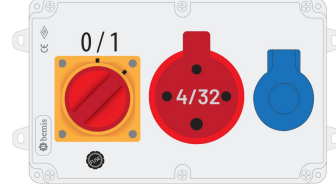

Ürün Kodu

BKP-7218-1002**Powerbox**

Kategori: Powerbox

Teknik Özellikler

IP SINIFI	IP44
KUTU ADET	1
HAMMADDE	ABS
BOYUTLAR	120x255x80

Priz Konfigürasyonu

	1 Adet Priz	1 Adet Priz
Amper	1/16A	4/32A
Volt	220V-250V	380V-450V
Kutup	2P+E	3P+E
Hertz	50Hz - 60Hz	50Hz - 60Hz