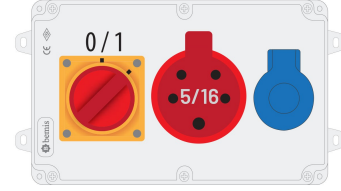

Código de producto

**BKP-7216-1001****Powerbox**

Categoría: Powerbox

**Especificaciones técnicas**

CLASE IP	IP44
CANTIDAD POR CAJA	1
MATERIA PRIMA	ABS
DIMENSIONES	120x255x80

**Configuración de toma**

	1 Adet Priz	1 Adet Priz
Amper	1/16A	5/16A
Volt	220V-250V	380V-450V
Kutup	2P+E	3P+E+N
Hertz	50Hz - 60Hz	50Hz - 60Hz