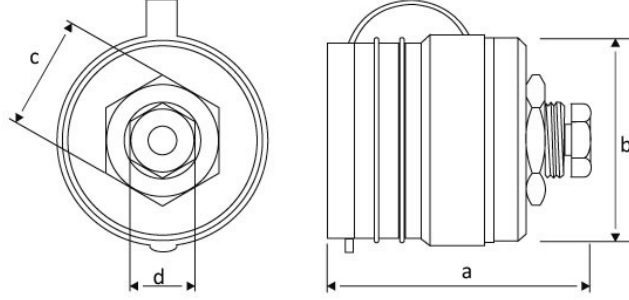

Ürün Kodu

BK4-9501-2410**50/150mm² 400A. Makine Priz**

Kategori: Ark Kaynak

**Teknik Özellikler**

AMPER	400A
IP SINIFI	IP55
LETKEN MALZEMES	MS 58
GÖVDE MALZEMES	Kauçuk
KUTU ADET	12
KOL ADET	216

Kalite Belgeleri

BK4-9501-2410**Teknik Çizim**

Ölçüler / Dimensions (mm)			
a	71	e	
b	56	f	
c	AA-30	g	
d	AA-17	h	