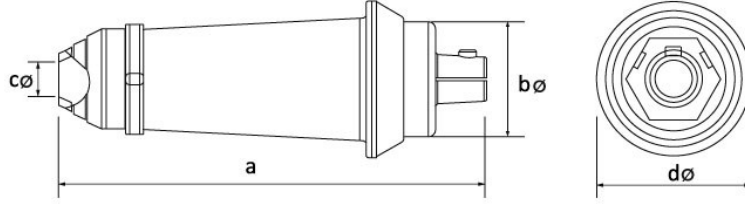

Ürün Kodu

BK4-9501-2010**50/150mm² 400A. Fi**

Kategori: Ark Kaynak

Teknik Özellikler

AMPER	400A
IP SINIFI	IP55
LETKEN MALZEMES	MS 58
GÖVDE MALZEMES	Kauçuk
KUTU ADET	15
KOL ADET	180

Kalite Belgeleri

BK4-9501-2010**Teknik Çizim**

Ölçüler / Dimensions (mm)		
a	125	e
b \varnothing	33,3	f
c \varnothing	10	g
d \varnothing	45	h