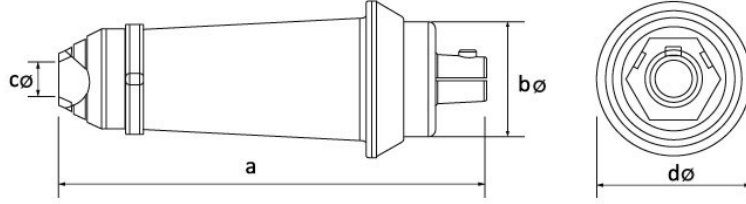

Ürün Kodu

BK4-7501-2010**16/95mm² 200A. Fi**

Kategori: Ark Kaynak

Teknik Özellikler

AMPER	200A
IP SINIFI	IP55
LETKEN MALZEMES	MS 58
GÖVDE MALZEMES	Kauçuk
KUTU ADET	15
KOL ADET	180

**Kalite Belgeleri**

BK4-7501-2010**Teknik Çizim**

Ölçüler / Dimensions (mm)		
a	125	e
bø	33,3	f
cø	10	g
dø	45	h