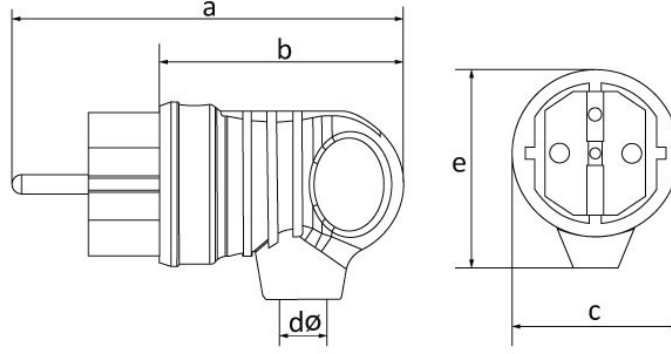

Ürün Kodu**BK1-1402-2041****UPS Kulplu Eğik Fiş**

Kategori: 1x16A (2P+E) Kauçuk

Teknik Özellikler

AMPER	1/16A
KUTUP	2P+E
GERILIM	220V-250V
IP SINIFI	IP44
İLETKEN MALZEMESİ	MS 58
GÖVDE MALZEMESİ	Kauçuk
KUTU ADET	20
KOLI ADET	360

Kalite Belgeleri

BK1-1402-2041**Teknik Çizim**

Ölçüler / Dimensions (mm)			
a	100	e	52
b	63	f	
c	42	g	
dø	7	h	