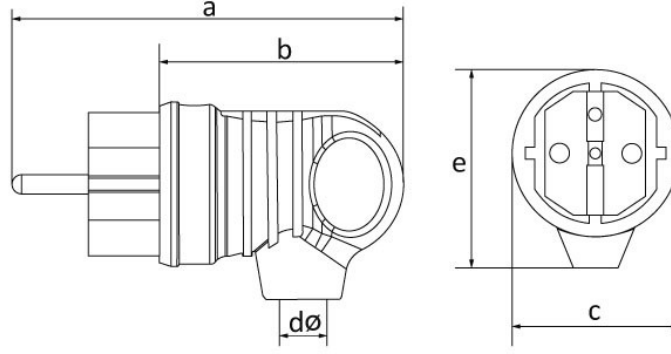

Ürün Kodu

BK1-1402-2021**Kulplu Eğik Fiş**

Kategori: 1x16A (2P+E) Kauçuk

Teknik Özellikler

AMPER	1/16A
KUTUP	2P+E
GERILIM	220V-250V
IP SINIFI	IP44
İLETKEN MALZEMESİ	MS 58
GÖVDE MALZEMESİ	Kauçuk
KUTU ADET	20
KOLI ADET	360
RENK	Siyah

Kalite Belgeleri

BK1-1402-2021**Teknik Çizim**

Ölçüler / Dimensions (mm)			
a	100	e	52
b	63	f	
c	42	g	
dø	7	h	