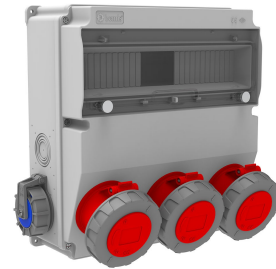

Código de producto

BH9-6330-2020**Combinación V15**

Categoría: Combinación V15

**Especificaciones técnicas**

CLASE IP	IP66
CANTIDAD POR CAJA	1
NÚMERO DE CAJAS	4
MATERIA PRIMA	ABS sin halógenos
OPCIÓN DE TOMA DE CORRIENTE	Con enchufe

Configuración de toma

	3 Adet Priz	2 Adet Priz
Amper	5/32A	1/16A
Volt	380V-450V	220V-250V
Kutup	3P+E+N	2P+E
Hertz	50Hz - 60Hz	50Hz - 60Hz

Certificados de calidad

BH9-6330-2020

Dibujo técnico