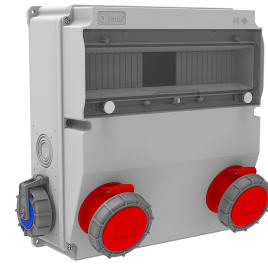

Código de producto

BH9-6214-2020**Combinación V15**

Categoría: Combinación V15

Especificaciones técnicas

CLASE IP	IP66
CANTIDAD POR CAJA	1
NÚMERO DE CAJAS	4
MATERIA PRIMA	ABS sin halógenos
OPCIÓN DE TOMA DE CORRIENTE	Con enchufe

Configuración de toma

	2 Adet Priz	2 Adet Priz
Amper	5/16A	1/16A
Volt	380V-450V	220V-250V
Kutup	3P+E+N	2P+E
Hertz	50Hz - 60Hz	50Hz - 60Hz

Certificados de calidad

BH9-6214-2020

Dibujo técnico