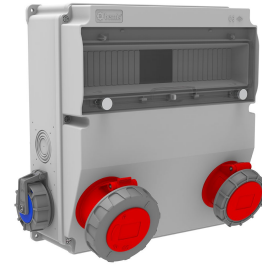

Código de producto

**BH9-6130-1142****Combinación V15**

Categoría: Combinación V15

## Especificaciones técnicas

CLASE IP	IP66
CANTIDAD POR CAJA	1
NÚMERO DE CAJAS	4
MATERIA PRIMA	ABS sin halógenos
OPCIÓN DE TOMA DE CORRIENTE	Con enchufe

## Configuración de toma

	1 Adet Priz	1 Adet Priz	2 Adet Priz
Amper	5/32A	5/16A	1/16A
Volt	380V-450V	380V-450V	220V-250V
Kutup	3P+E+N	3P+E+N	2P+E
Hertz	50Hz - 60Hz	50Hz - 60Hz	50Hz - 60Hz