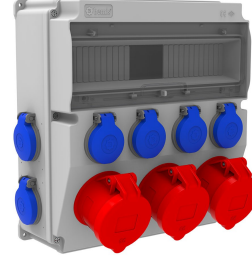

Ürün Kodu

**BH9-2334-8020****V15 Kombinasyon**

Kategori: V15 Kombinasyon

**Teknik Özellikler**

|             |                  |
|-------------|------------------|
| IP SINIFI   | IP44             |
| KUTU ADET   | 1                |
| KOL ADET    | 4                |
| HAMMADDE    | ABS Halogen Free |
| PR Z SEÇENE | Prizli           |

**Priz Konfigürasyonu**

|       | 3 Adet Priz | 8 Adet Priz |
|-------|-------------|-------------|
| Amper | 5/32A       | 1/16A       |
| Volt  | 380V-450V   | 220V-250V   |
| Kutup | 3P+E+N      | 2P+E        |
| Hertz | 50Hz - 60Hz | 50Hz - 60Hz |