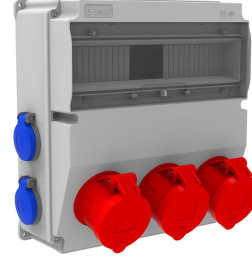

Ürün Kodu

**BH9-2334-4020****V15 Kombinasyon**

Kategori: V15 Kombinasyon

**Teknik Özellikler**

IP SINIFI	IP44
KUTU ADET	1
KOL ADET	4
HAMMADDE	ABS Halogen Free
PR Z SEÇENE	Prizli

**Priz Konfigürasyonu**

	3 Adet Priz	4 Adet Priz
Amper	5/32A	1/16A
Volt	380V-450V	220V-250V
Kutup	3P+E+N	2P+E
Hertz	50Hz - 60Hz	50Hz - 60Hz