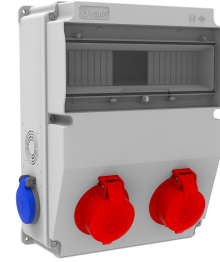

Código de producto

BH6-2205-2020**Combinación V12**

Categoría: Combinación V12

**Especificaciones técnicas**

CLASE IP	IP44
CANTIDAD POR CAJA	1
NÚMERO DE CAJAS	6
MATERIA PRIMA	ABS sin halógenos
OPCIÓN DE TOMA DE CORRIENTE	Con enchufe

Configuración de toma

	2 Adet Priz	2 Adet Priz
Amper	3/25A	1/16A
Volt	380V-450V	220V-250V
Kutup	3P+E	2P+E
Hertz	50Hz - 60Hz	50Hz - 60Hz

Certificados de calidad

BH6-2205-2020

Dibujo técnico