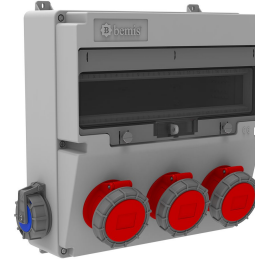

Código de producto

BH4-6314-2020**Combinación V17**

Categoría: Combinación V17

Especificaciones técnicas

CLASE IP	IP66
CANTIDAD POR CAJA	1
NÚMERO DE CAJAS	5
MATERIA PRIMA	ABS sin halógenos
OPCIÓN DE TOMA DE CORRIENTE	Con enchufe

Configuración de toma

	3 Adet Priz	2 Adet Priz
Amper	5/16A	1/16A
Volt	380V-450V	220V-250V
Kutup	3P+E+N	2P+E
Hertz	50Hz - 60Hz	50Hz - 60Hz

Certificados de calidad

BH4-6314-2020

Dibujo técnico