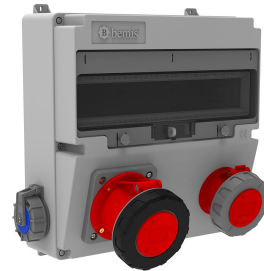

Código de producto

**BH4-6145-1301****Combinación V17**

Categoría: Combinación V17

## Especificaciones técnicas

CLASE IP	IP66
CANTIDAD POR CAJA	1
NÚMERO DE CAJAS	5
MATERIA PRIMA	ABS sin halógenos
OPCIÓN DE TOMA DE CORRIENTE	Con enchufe

## Configuración de toma

	1 Adet Priz	1 Adet Priz	1 Adet Priz
Amper	5/63A	5/32A	1/16A
Volt	380V-450V	380V-450V	220V-250V
Kutup	3P+E+N	3P+E+N	2P+E
Hertz	50Hz - 60Hz	50Hz - 60Hz	50Hz - 60Hz