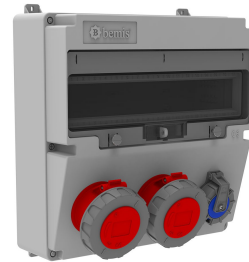

Código de producto

BH4-6130-1241**Combinación V17**

Categoría: Combinación V17

**Especificaciones técnicas**

CLASE IP	IP66
CANTIDAD POR CAJA	1
NÚMERO DE CAJAS	5
MATERIA PRIMA	ABS sin halógenos
OPCIÓN DE TOMA DE CORRIENTE	Con enchufe

Configuración de toma

	1 Adet Priz	1 Adet Priz	1 Adet Priz
Amper	4/32A	5/32A	1/16A
Volt	380V-450V	380V-450V	220V-250V
Kutup	3P+E	3P+E+N	2P+E
Hertz	50Hz - 60Hz	50Hz - 60Hz	50Hz - 60Hz

Certificados de calidad