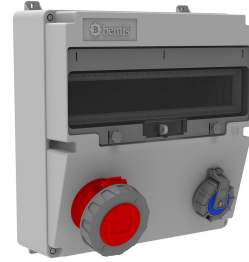

Código de producto

BH4-6130-1020**Combinación V17**

Categoría: Combinación V17

**Especificaciones técnicas**

CLASE IP	IP66
CANTIDAD POR CAJA	1
NÚMERO DE CAJAS	5
MATERIA PRIMA	ABS sin halógenos
OPCIÓN DE TOMA DE CORRIENTE	Con enchufe

Configuración de toma

	1 Adet Priz	1 Adet Priz
Amper	5/32A	1/16A
Volt	380V-450V	220V-250V
Kutup	3P+E+N	2P+E
Hertz	50Hz - 60Hz	50Hz - 60Hz

Certificados de calidad

BH4-6130-1020

Dibujo técnico