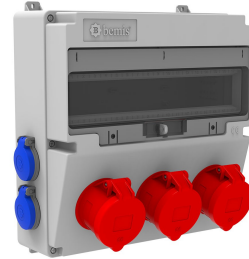

Código de producto

BH4-2334-4020**Combinación V17**

Categoría: Combinación V17

Especificaciones técnicas

CLASE IP	IP44
CANTIDAD POR CAJA	1
NÚMERO DE CAJAS	5
MATERIA PRIMA	ABS sin halógenos
OPCIÓN DE TOMA DE CORRIENTE	Con enchufe

Configuración de toma

	3 Adet Priz	4 Adet Priz
Amper	5/32A	1/16A
Volt	380V-450V	220V-250V
Kutup	3P+E+N	2P+E
Hertz	50Hz - 60Hz	50Hz - 60Hz

Certificados de calidad

BH4-2334-4020

Dibujo técnico