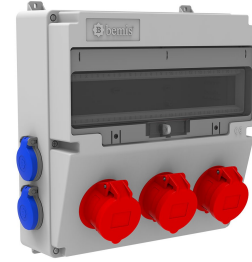

Código de producto

**BH4-2318-4020****Combinación V17**

Categoría: Combinación V17

## Especificaciones técnicas

CLASE IP	IP44
CANTIDAD POR CAJA	1
NÚMERO DE CAJAS	5
MATERIA PRIMA	ABS sin halógenos
OPCIÓN DE TOMA DE CORRIENTE	Con enchufe

## Configuración de toma

	3 Adet Priz	4 Adet Priz
Amper	5/16A	1/16A
Volt	380V-450V	220V-250V
Kutup	3P+E+N	2P+E
Hertz	50Hz - 60Hz	50Hz - 60Hz