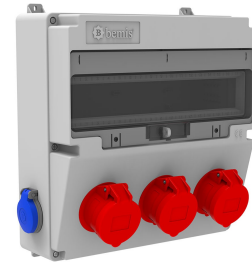

Código de producto

**BH4-2318-2020****Combinación V17**

Categoría: Combinación V17

## Especificaciones técnicas

CLASE IP	IP44
CANTIDAD POR CAJA	1
NÚMERO DE CAJAS	5
MATERIA PRIMA	ABS sin halógenos
OPCIÓN DE TOMA DE CORRIENTE	Con enchufe

## Configuración de toma

	3 Adet Priz	2 Adet Priz
Amper	5/16A	1/16A
Volt	380V-450V	220V-250V
Kutup	3P+E+N	2P+E
Hertz	50Hz - 60Hz	50Hz - 60Hz