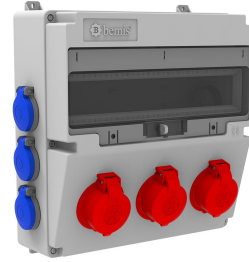

Código de producto

BH4-2305-6020**Combinación V17**

Categoría: Combinación V17

**Especificaciones técnicas**

CLASE IP	IP44
CANTIDAD POR CAJA	1
NÚMERO DE CAJAS	5
MATERIA PRIMA	ABS sin halógenos
OPCIÓN DE TOMA DE CORRIENTE	Con enchufe

Configuración de toma

	3 Adet Priz	6 Adet Priz
Amper	3/25A	1/16A
Volt	380V-450V	220V-250V
Kutup	3P+E	2P+E
Hertz	50Hz - 60Hz	50Hz - 60Hz

Certificados de calidad

BH4-2305-6020

Dibujo técnico